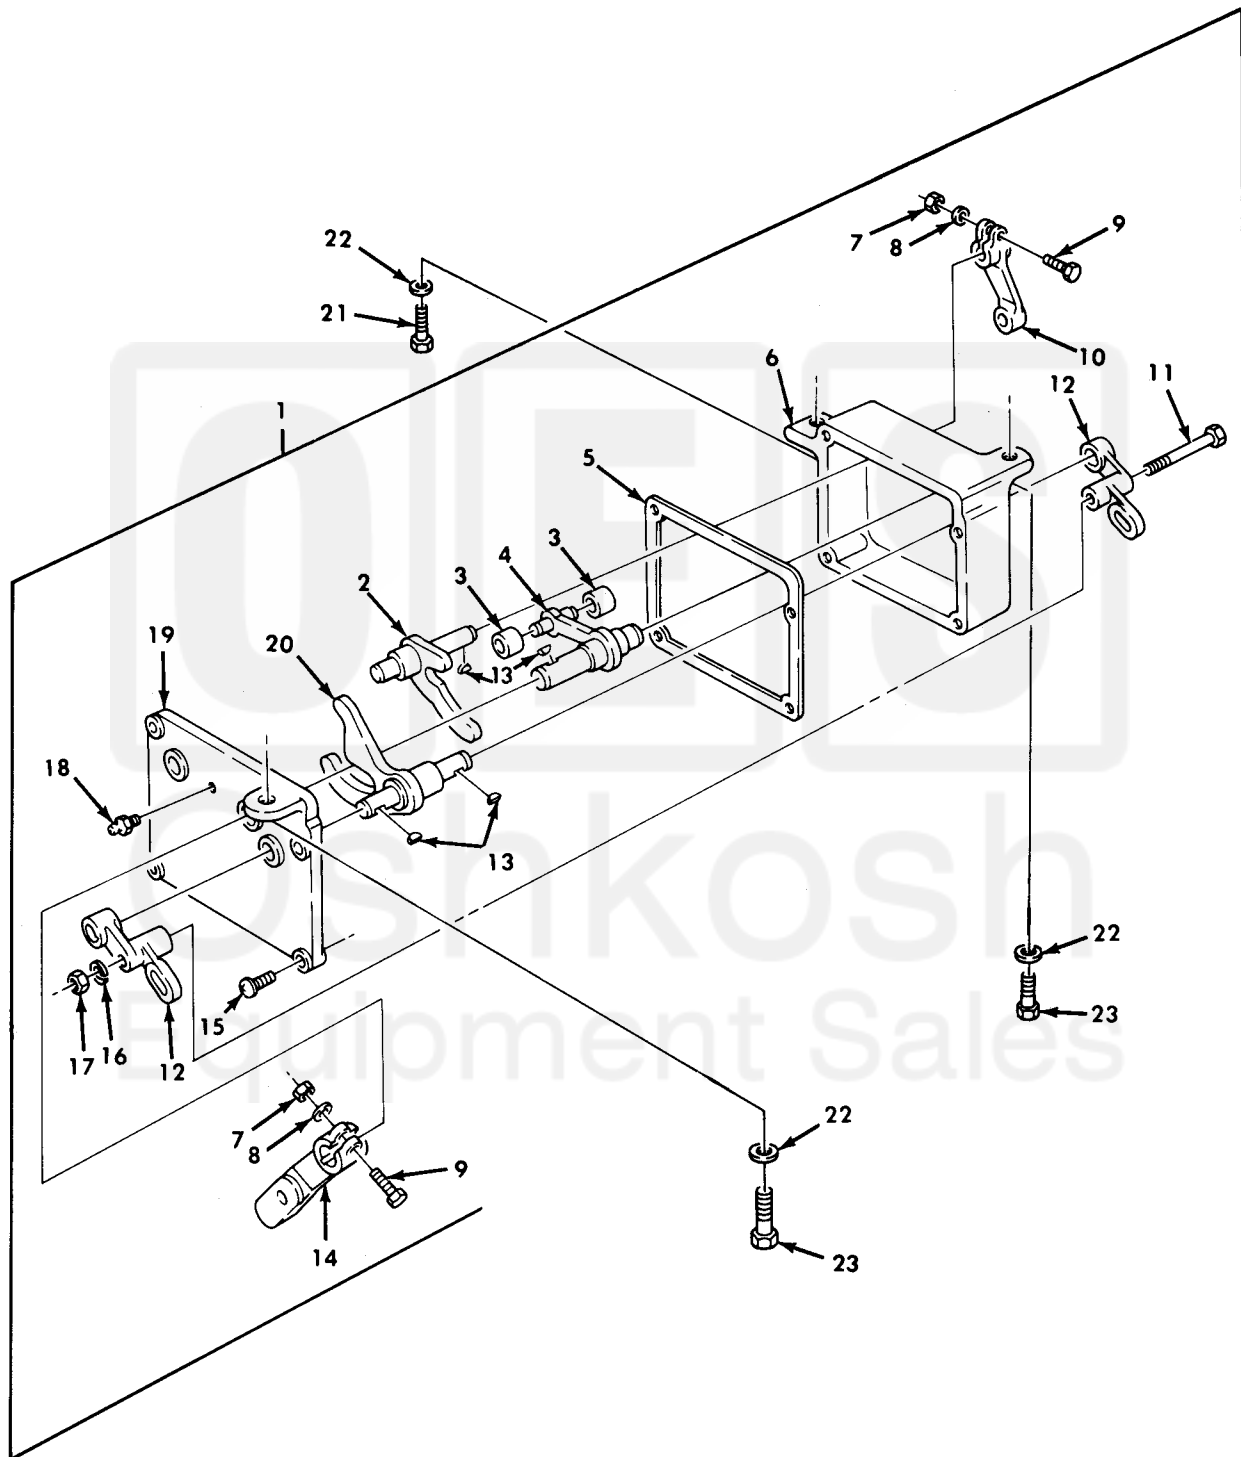

UNIT, DIRECT SUPPORT, AND GENERAL SUPPORT MAINTENANCE  
REPAIR PARTS AND SPECIAL TOOLS LIST  
TRUCK, 5-TON, 6X6, M809 SERIES TRUCKS (DIESEL)

Figure 380. Dump Hoist Control Box Assembly.

(1) ITEM NO	(2) SMR CODE	(3) NSN	(4) CAGEC	(5) PART NUMBER	(6) DESCRIPTION AND USABLE ON CODE (UOC)	(7) QTY
					GROUP 2001 HOIST, CRANE, OR WINCH ASSEMBLY	
					FIG. 380 DUMP HOIST CONTROL BOX ASSEMBLY	
1	PAOOO	2520-00-740-9245	19207	7409245	RELAY CONTROL..... UOC: 627, 633	1
2	PAOZZ	2520-01-198-6600	19207	12255712	.CAM ASSY PTO..... UOC: 627, 633	1
3	PAOZZ	2590-01-163-9757	19207	7409248	.ROLLER, RELAY, WINC..... UOC: 627, 633	2
4	XDOZZ		19207	7409098	.LEVER ASSY, HOIST CO..... UOC: 627, 633	1
5	PAOZZ	5330-00-740-9100	19207	7409100	.GASKET..... UOC: 627, 633	1
6	XAOZZ		19207	7409091	.HOUSING..... UOC: 627, 633	1
7	PAOZZ	5310-00-768-0319	96906	MS51968-2	.NUT, PLAIN, HEXAGON..... UOC: 627, 633	2
8	PAOZZ	5310-00-582-5965	96906	MS35338-44	.WASHER, LOCK..... UOC: 627, 633	2
9	PAOZZ	5305-00-068-0515	80204	B1821BH025C100N	.SCREW, CAP, HEXAGON H..... UOC: 627, 633	2
10	PAOZZ	3040-00-740-9094	19207	7409094	.LEVER, REMOTE CONTRO..... UOC: 627, 633	1
11	PAOZZ	5305-00-269-3248	80204	B1821BH038F350N	.SCREW, CAP, HEXAGON H..... UOC: 627, 633	1
12	PAOZZ	2520-00-740-9097	19207	7409097	.LEVER CONTROL BOX S..... UOC: 627, 633	2
13	PAOZZ	5315-00-616-5513	96906	MS35756-7	.KEY, WOODRUFF..... UOC: 627, 633	4
14	PAOZZ	3040-00-740-9099	19207	7409099	.LEVER, MANUAL CONTRO..... UOC: 627, 633	1
15	PAOZZ	5305-01-203-5147	45722	P-15121-79	.SCREW, ASSEMBLED WAS..... UOC: 627, 633	4
16	PAOZZ	5310-00-637-9541	96906	MS35338-46	.WASHER, LOCK..... UOC: 627, 633	1
17	PAOZZ	5310-00-732-0559	96906	MS51968-8	.NUT, PLAIN, HEXAGON..... UOC: 627, 633	1
18	PAOZZ	4730-00-172-0034	96906	MS15003-6	.FITTING, LUBRICATION..... UOC: 627, 633	1
19	PAOZZ	2520-00-740-9101	19207	7409101	.COVER CONTROL BOX..... UOC: 627, 633	1
20	PAOZZ	3040-01-213-8091	19207	8332109	.CAM ASSEMBLY..... UOC: 627, 633	1
21	PAOZZ	5305-00-984-5691	96906	MS35206-311	SCREW, MACHINE..... UOC: 627, 633	1
22	PAOZZ	5310-00-637-9541	96906	MS35338-46	WASHER, LOCK..... UOC: 627, 633	3
23	PAOZZ	5305-00-942-2196	80204	B1821BH038C100D	SCREW, CAP, HEXAGON H..... UOC: 627, 633	2